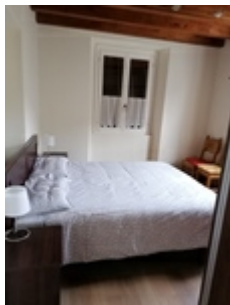

Affitto - Appartamento al 3° piano con vista spettacolare

Appartamento al 3 piano di 70 mq.
Vista unica sui laghi e sulle montagne.
Soggiorno minimo due notti
Prezzo per 3 persone
Tassa di soggiorno a persona/notte euro 1,00
Costo ospite aggiuntivo euro 20 a notte

Il **parco** è a disposizione degli ospiti, ingresso indipendente.

Cucina con piano cottura a gas e forno elettrico

Forno a microonde

Lavastoviglie

Bagno con doccia

Lavatrice

Camera da letto con letto matrimoniale, poltrona letto, armadio

Grande sala con due divani

TV