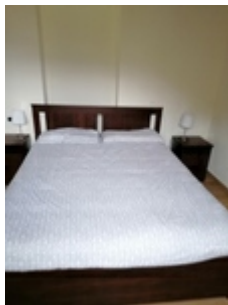

Affitto - Appartamento al 3° piano con vista spettacolare

Appartamento al 3 piano di 70 mq.
Vista unica sui laghi e sulle montagne.
Soggiorno minimo due notti
Prezzo per 3 persone
Tassa di soggiorno a persona/notte euro 1,00
Costo ospite aggiuntivo euro 20 a notte

Il **parco** è a disposizione degli ospiti, ingresso indipendente.

Cucina con piano cottura a gas e forno elettrico

Forno a microonde

Lavastoviglie

Bagno con doccia

Lavatrice

Camera da letto con letto matrimoniale, poltrona letto, armadio

Grande sala con due divani

TV